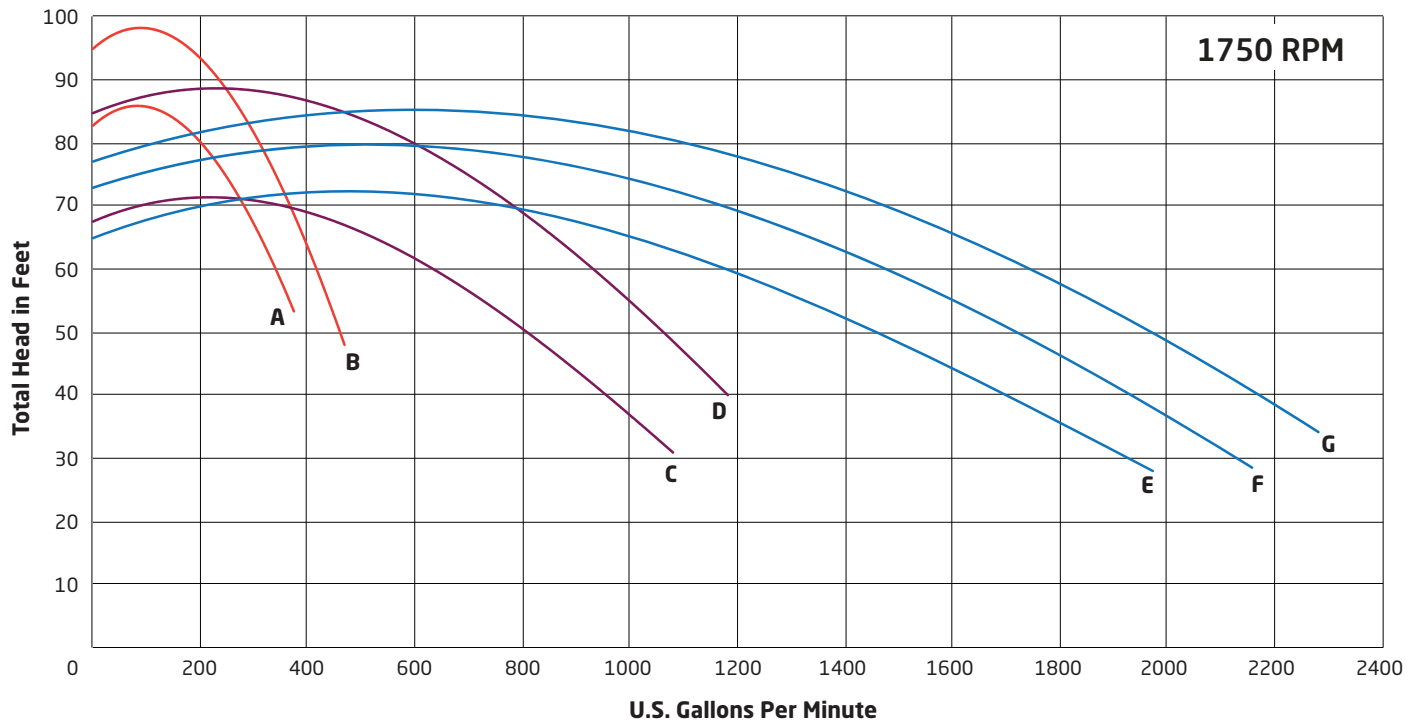

# Normblock Multi Series

All Plastic Commercial Pool Pump 1750 RPM  
(7.5 HP, 10 HP, 15 HP, 20 HP, 25 HP & 30 HP)

## Performance Curves

- A. Normblock Multi 65/250** (Ø 225mm) - 7.5 HP S.F. 1.25
- B. Normblock Multi 65/250** (Ø 240mm) - 10.0 HP S.F. 1.25
- C. Normblock Multi 100/250** (Ø 220mm) - 15.0 HP S.F. 1.25
- D. Normblock Multi 100/250** (Ø 240mm) - 20.0 HP S.F. 1.25

- E. Normblock Multi 125/250** (Ø 235mm) - 20.0 HP S.F. 1.25
- F. Normblock Multi 125/250** (Ø 245mm) - 25.0 HP S.F. 1.15
- G. Normblock Multi 125/250** (Ø 255mm) - 30.0 HP S.F. 1.15