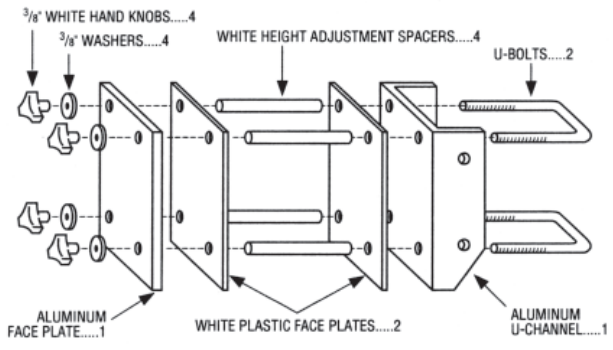

HEIGHT ADJUSTMENT ASSEMBLY

QTY	PART #	PART
4	ØÛÖT WK38	3/8" White Hand Knob .....
4	ØÛÖT W38	3/8" Washer .....
1	ØÛÖT AFP104	Aluminum Face Plate .....
2	ØÛÖT FP129	White Plastic Face Plate.....
4	ØÛÖT SP458	White Height Adjustment Spacer.....
1	ØÛÖT UCH103	Aluminum U-Channel .....
2	ØÛÖT UB127	U-Bolt.....
ØÛÖT HA1		Complete Assembly.....

D

BREAKAWAY ASSEMBLY

QTY	PART #	PART
1	ØÛÖT B128	1/2" X 8" Bolt With Hole .....
1	ØÛÖT LN12	1/2" Lock Nut.....
2	ØÛÖT W12	1/2" Washer With Black Circle.....
1	ØÛÖT B141	1/4" X 1 1/8" Bolt.....
1	ØÛÖT LN14	1/4" Lock Nut.....
1	ØÛÖT HND140	Breakaway Handle.....
1	ØÛÖT WHG130	White Handle Grip.....
ØÛÖT BR1		Complete Assembly .....