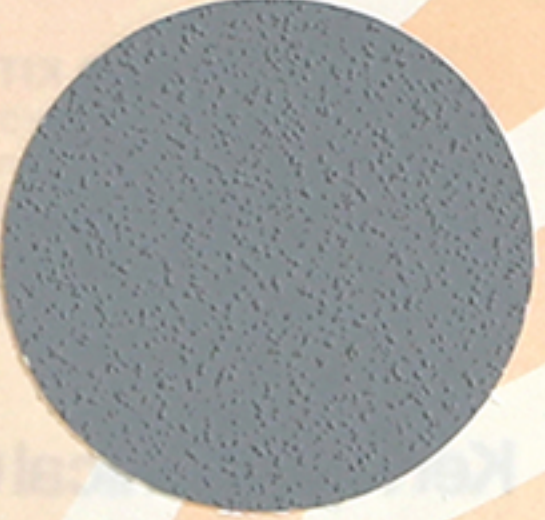

PATIO TONES IS AVAILABLE IN 8 BEAUTIFUL COLORS

**NO. W-475
IVORY**

**NO. W-469
CHAMPAGNE**

**NO. W-478
WARM BISCUIT**

**NO. W-467
SILK STRAW**

**NO. W-463
DESERT SUN**

**NO. W-465
SAND VALLEY**

**NO. W-472
MYSTIC GRAY**

**NO. W-466
CREEKSTONE**

Also available in white. Custom tints available.