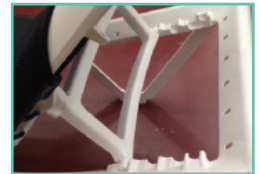

## Spare Parts

Sling Cord USSP0132 through USSP0254

**Bernat**  
(Old Version) USSP0139 & USSP0140  
\*Not Shown

**Bernat**  
USSP0302 & USSP0303

Reference	Description
USSP0302	BERNAT NEW VERSION WHITE
USSP0303	BERNAT NEW VERSION SANDSTONE
USSP0139	NAUTICAL BERNAT OLD VER WHITE
USSP0140	NAUTICAL BERNAT OLD VER SANDSTONE
USSP0132	SLING CHAISE CORD BLUE
USSP0133	SLING CHAISE CORD HUNTER GREEN
USSP0134	SLING CHAISE CORD TEAL
USSP0135	SLING CHAISE CORD TAUPE
USSP0136	SLING CHAISE CORD NAVY BLUE
USSP0137	SLING CHAISE CORD YELLOW
USSP0138	SLING CHAISE CORD WHITE
USSP0170	SLING CHAISE CORD AQUA
USSP0171	SLING CHAISE CORD KHAKI
USSP0250	SLING CHAISE CORD ESPRESSO
USSP0251	SLING CHAISE CORD SPA BLUE
USSP0252	SLING CHAISE CORD FERN GREEN
USSP0253	SLING CHAISE CORD TURQUOISE
USSP0254	SLING CHAISE CORD BROWN/TAUPE