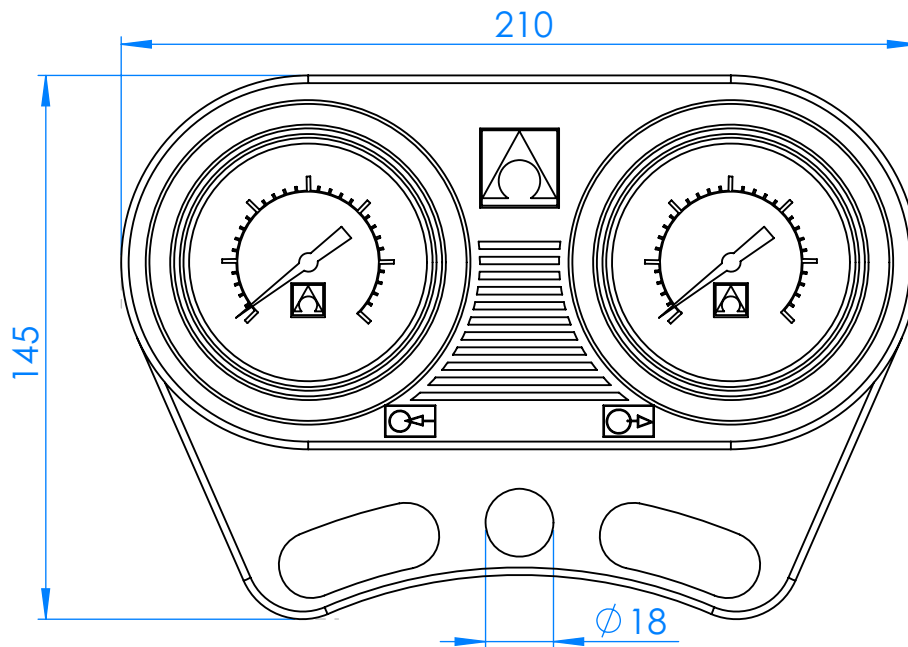

CÓDIGO / CODE: **00729 - 00730 - 00731**

DESCRIPCIÓN: **Panel de manómetros**

DESCRIPTION: **Pressure gauges panel**

Nota: Unidades en mm  
Note: Units in mm